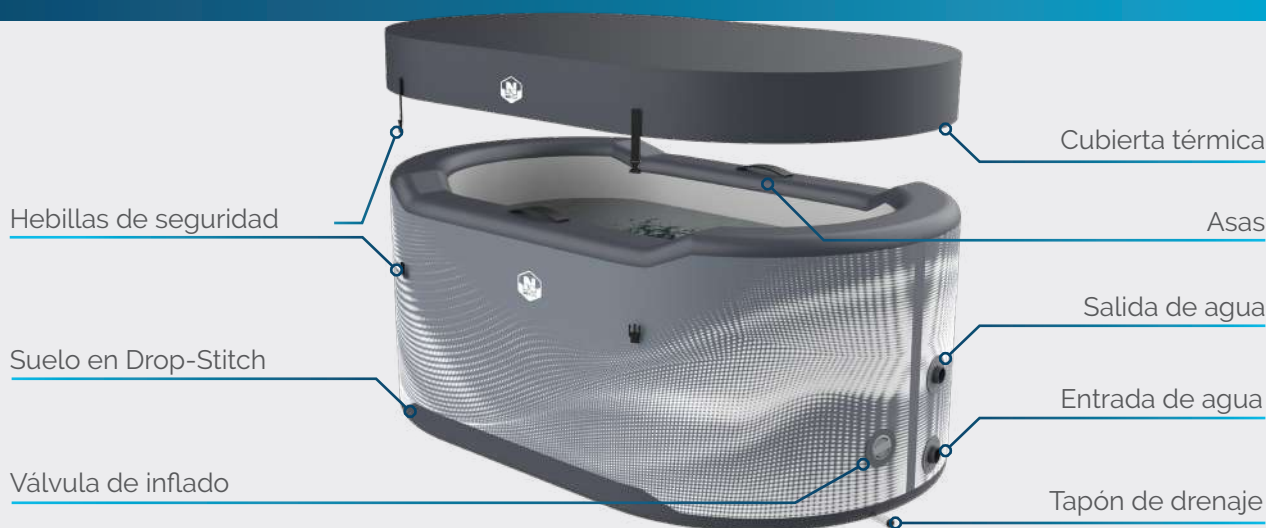

LA REVOLUCIÓN DEL BAÑO DE HIELO

El Järvi es una piscina en Drop-Stitch diseñada para atletas y aficionados al fitness que desean realizar baños de hielo. Gracias a su estructura, es rígida y ligera, lo que facilita su transporte y almacenamiento.

Fabricado con materiales de alta calidad, garantiza un excelente aislamiento térmico y una inmersión estable. Fácil de instalar y mantener, **el Järvi tiene la particularidad de ser compatible tanto con el uso de cubitos de hielo para enfriar el agua, como con la conexión a un chiller mediante el kit de conexión en D32 mm.**

El chiller permite enfriar el agua hasta 2°C de manera eléctrica, lo que le ahorra la compra de 50 kg de hielo para cada baño.

LOS BENEFICIOS

CUERPO

- Recuperación muscular
- Reducción de la inflamación
- Mejora de la circulación
- Alivio del dolor

MENTE

- Reducción del estrés
- Mejora de la confianza en uno mismo
- Mejora del estado de ánimo
- Mejora del sueño
- Concentración y claridad mental