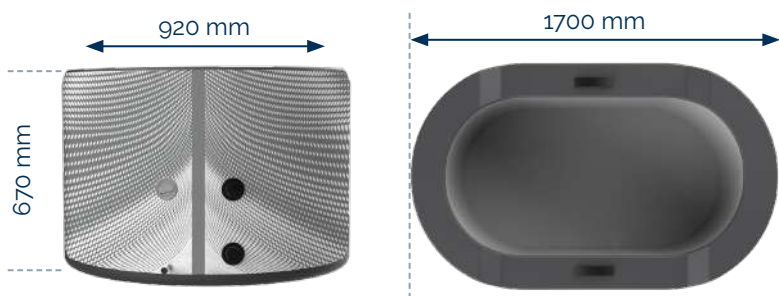

1 cartucho antibacteriano
INCLUIDO

Tecnología Drop-Stitch

Capacidad 2 personas

Compatible con chiller

Compatible con cubitos de hielo

GARANTÍA
2 años

LA REVOLUCIÓN DEL BAÑO DE HIELO

El Järvi es una piscina en Drop-Stitch diseñada para atletas y aficionados al fitness que desean realizar baños de hielo. Gracias a su estructura, es rígida y ligera, lo que facilita su transporte y almacenamiento.

MENTE

- Reducción del estrés
- Mejora de la confianza en uno mismo
- Mejora del estado de ánimo
- Mejora del sueño
- Concentración y claridad mental

DIMENSIONES COMPACTAS ADECUADAS PARA TODOS LOS TIPOS DE CUERPO